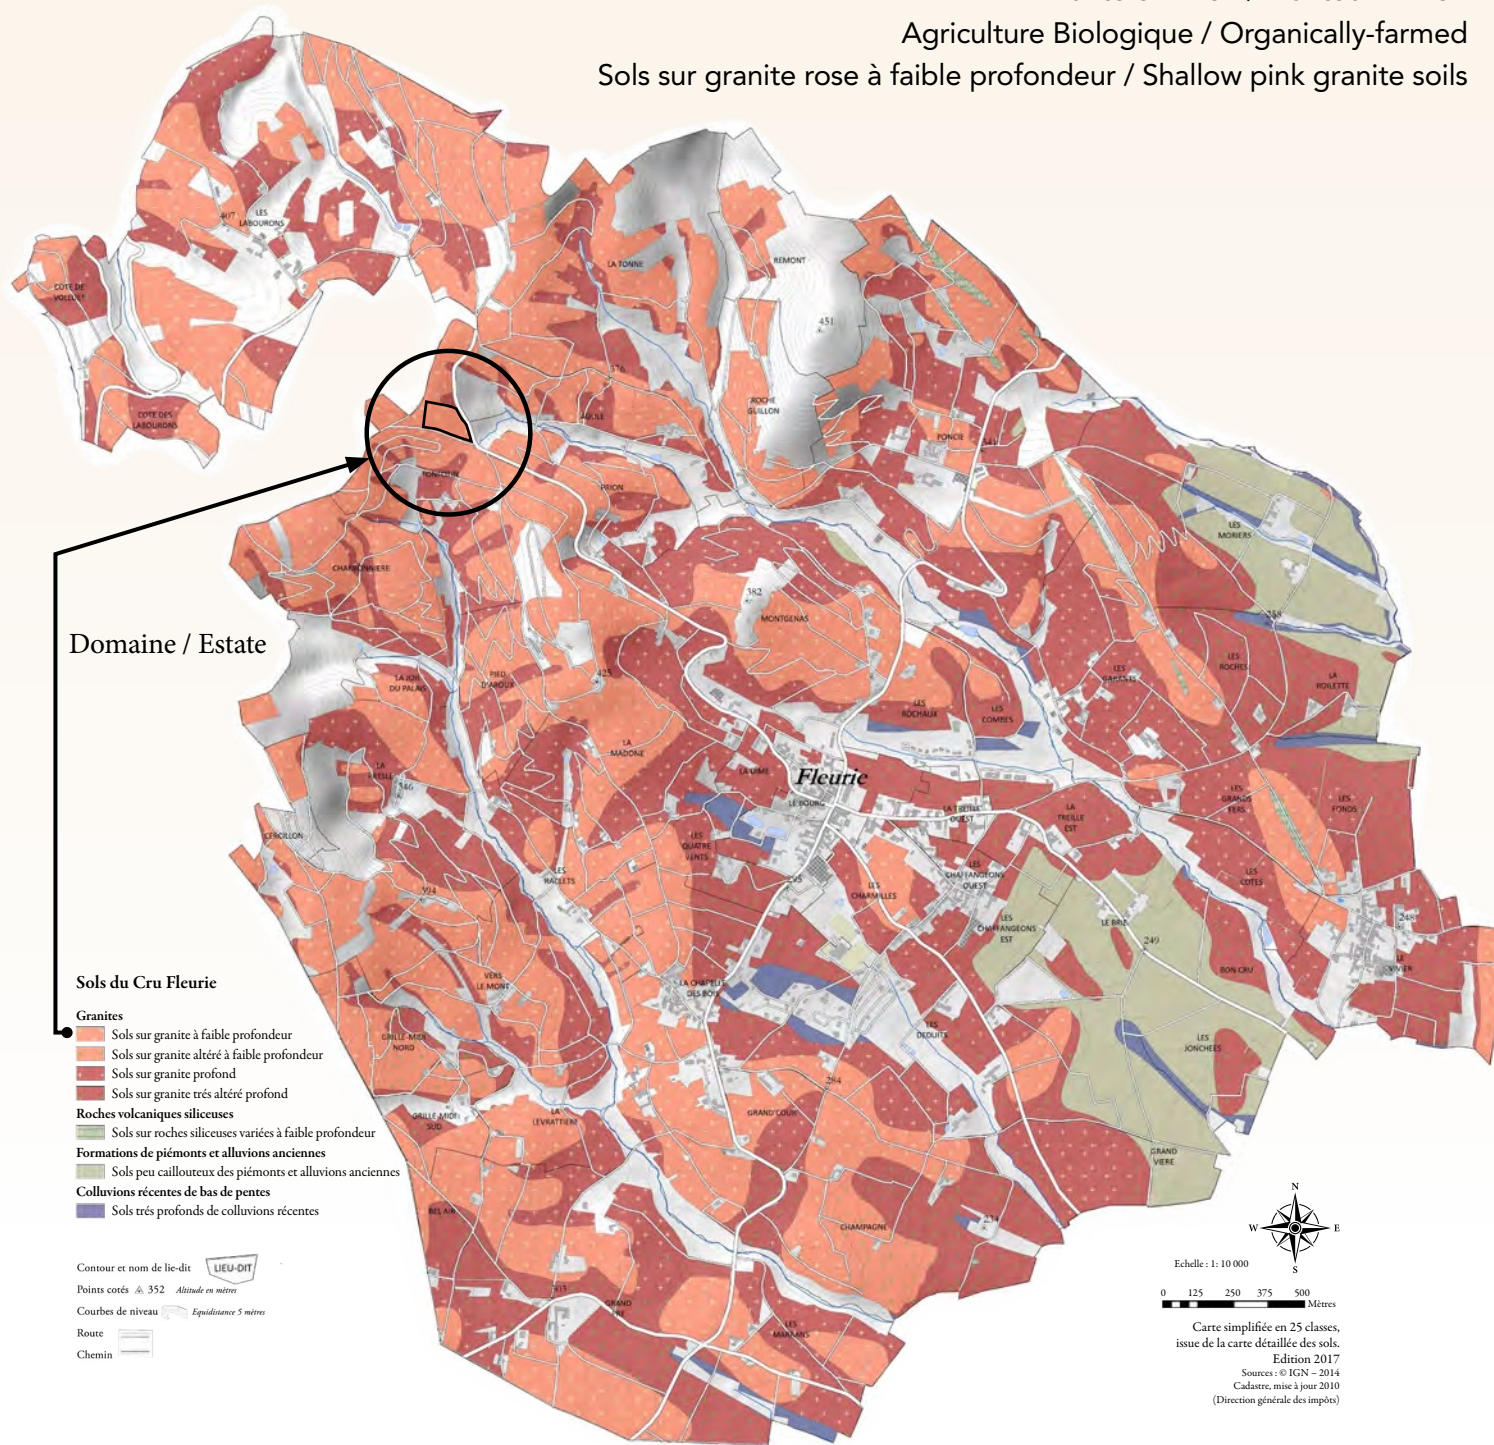

Fleurie

Domaine Jonathan Pey

FLEURIE
CRU

Appellation Controlée en 1936

Lieu-dit "Fonfotin"

Elevation 470 mètres / 1,540 feet

Planté en 1954 / Planted in 1954

Agriculture Biologique / Organically-farmed

Sols sur granite rose à faible profondeur / Shallow pink granite soils

Domaine Jonathan Pey
www.JonathanPey.net